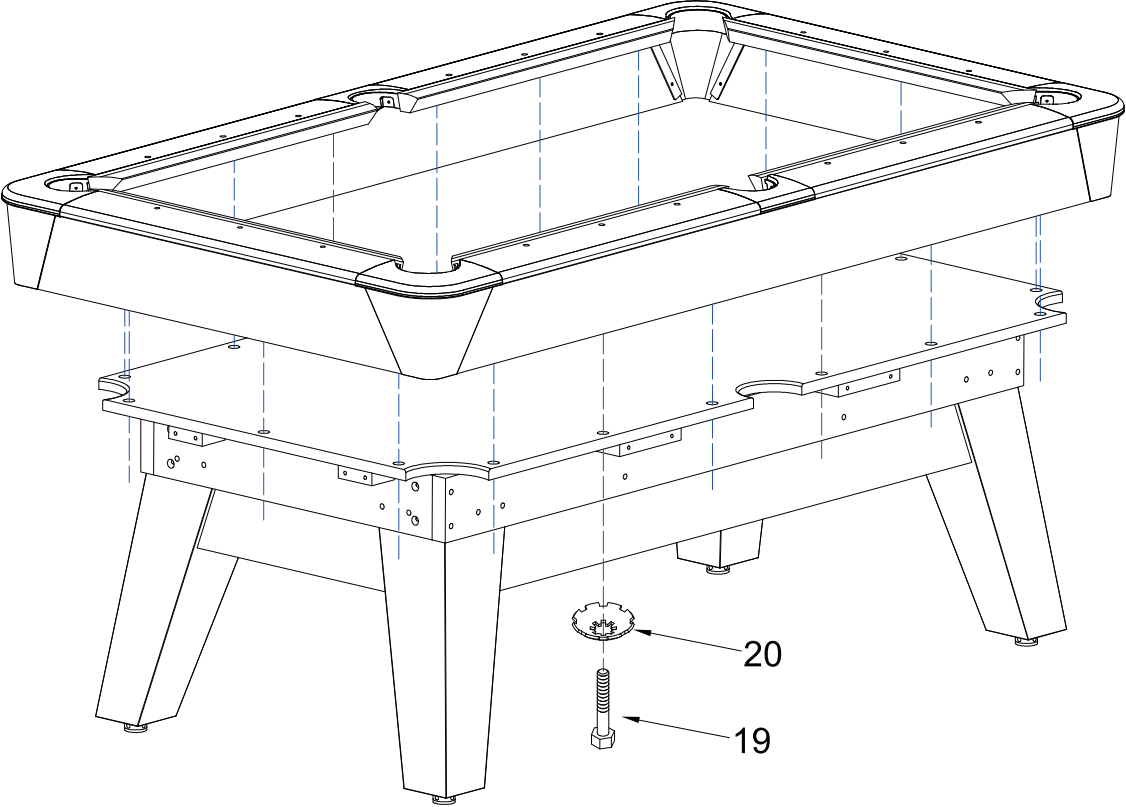

Buffalo[®]
Time to play!

BILLIARD TABLE

ITEM NO: 9200.561
9200.562

<p>A</p>  <p>End rail 2 pieces</p>	<p>B</p>  <p>Side rail A 2 pieces</p>	<p>C</p>  <p>Side rail B 2 pieces</p>	<p>D</p>  <p>Side apron 2 pieces</p>
<p>E</p>  <p>End apron 2 pieces</p>	<p>F</p>  <p>Main beam 2 pieces</p>	<p>G</p>  <p>End cross beam 2 pieces</p>	<p>H</p>  <p>Mid cross beam 2 pieces</p>
<p>I</p>  <p>Long join wood 4 piece</p>	<p>J</p>  <p>Short join wood 4 piece</p>	<p>K</p>  <p>Leg stretcher 2 piece</p>	<p>L</p>  <p>Leg end panel 2 piece</p>
<p>M</p>  <p>Leg 4 pieces</p>	<p>N</p>  <p>Leg Angle Steel 4 pieces</p>	<p>O</p>  <p>End rail corner 4 pieces</p>	<p>P</p>  <p>Side rail corner 2 pieces</p>
<p>Q</p>  <p>Apron corner 4 pieces</p>	<p>R</p>  <p>Basket A 4 pieces</p>	<p>S</p>  <p>Basket B 2 pieces</p>	<p>T</p>  <p>Cloth 1 piece</p>

STEP9:

STEP10:

STEP 11:

STEP12:

STEP13:

STEP14:

STEP 15:

STEP 16: