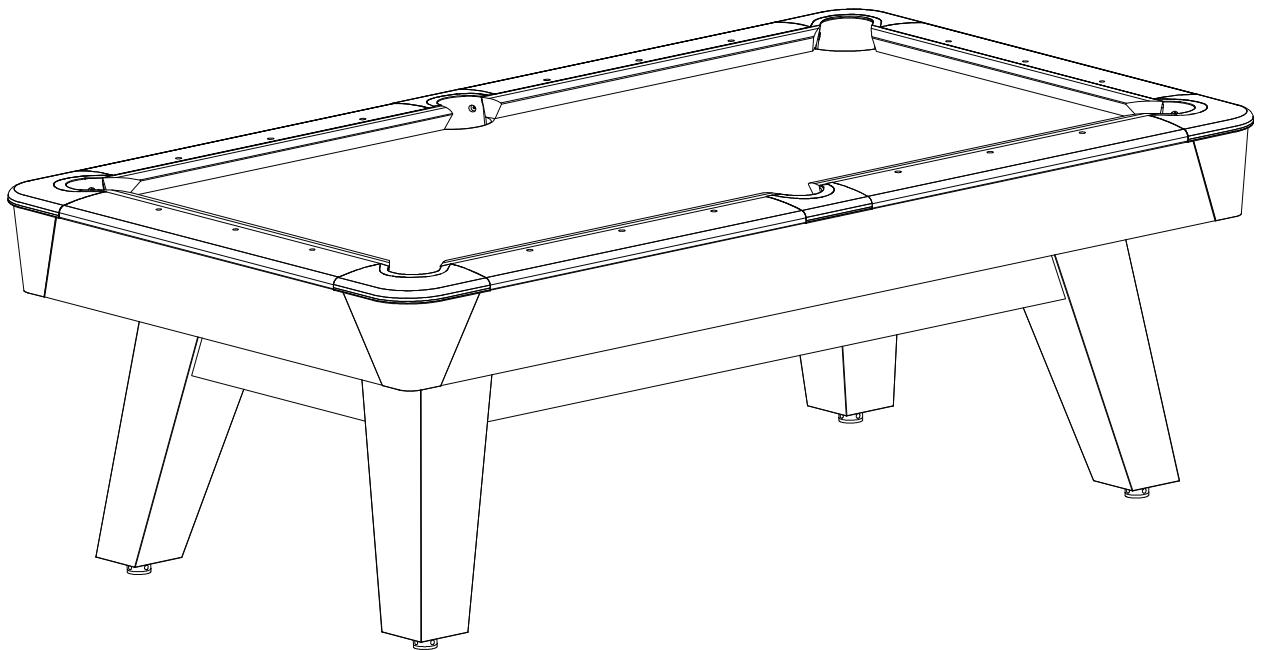

Buffalo[®]
Time to play!

BILLIARD TABLE

ITEM NO: 9200.561
9200.562

<p>A</p>  <p>End rail 2 pieces</p>	<p>B</p>  <p>Side rail A 2 pieces</p>	<p>C</p>  <p>Side rail B 2 pieces</p>	<p>D</p>  <p>Side apron 2 pieces</p>
<p>E</p>  <p>End apron 2 pieces</p>	<p>F</p>  <p>Main beam 2 pieces</p>	<p>G</p>  <p>End cross beam 2 pieces</p>	<p>H</p>  <p>Mid cross beam 2 pieces</p>
<p>I</p>  <p>Long join wood 4 piece</p>	<p>J</p>  <p>Short join wood 4 piece</p>	<p>K</p>  <p>Leg stretcher 2 piece</p>	<p>L</p>  <p>Leg end panel 2 piece</p>
<p>M</p>  <p>Leg 4 pieces</p>	<p>N</p>  <p>Leg Angle Steel 4 pieces</p>	<p>O</p>  <p>End rail corner 4 pieces</p>	<p>P</p>  <p>Side rail corner 2 pieces</p>
<p>Q</p>  <p>Apron corner 4 pieces</p>	<p>R</p>  <p>Basket A 4 pieces</p>	<p>S</p>  <p>Basket B 2 pieces</p>	<p>T</p>  <p>Cloth 1 piece</p>

STEP9:

STEP10:

STEP 11:

STEP12:

STEP13:

STEP14:

STEP 15:

STEP 16: