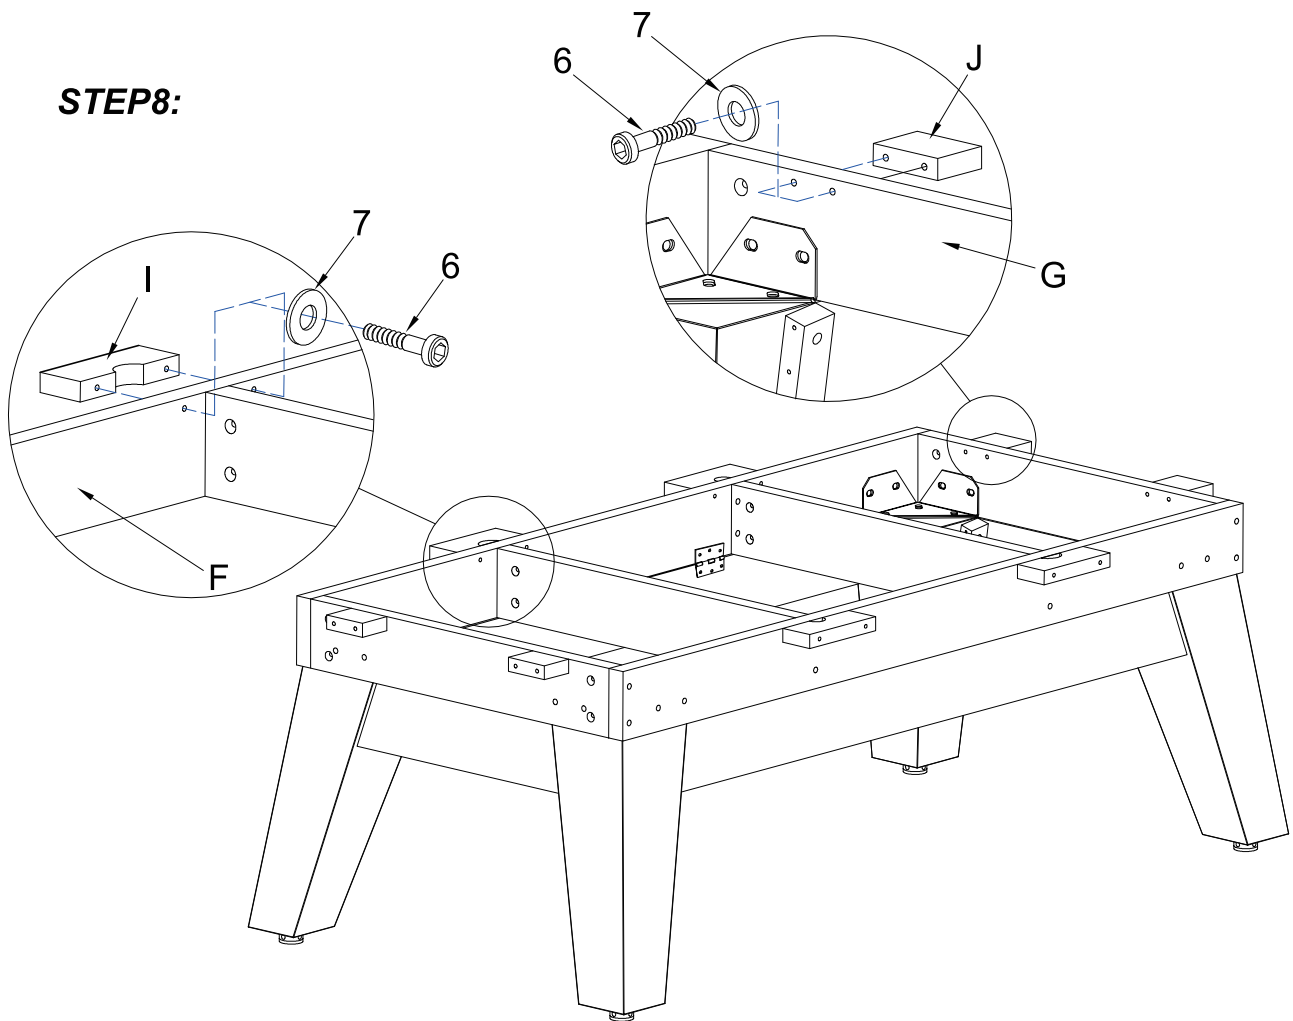

Buffalo[®]
Time to play!

BILLIARD TABLE

ITEM NO: 9200.561
9200.562

<p>A</p>  <p>End rail 2 pieces</p>	<p>B</p>  <p>Side rail A 2 pieces</p>	<p>C</p>  <p>Side rail B 2 pieces</p>	<p>D</p>  <p>Side apron 2 pieces</p>
<p>E</p>  <p>End apron 2 pieces</p>	<p>F</p>  <p>Main beam 2 pieces</p>	<p>G</p>  <p>End cross beam 2 pieces</p>	<p>H</p>  <p>Mid cross beam 2 pieces</p>
<p>I</p>  <p>Long join wood 4 piece</p>	<p>J</p>  <p>Short join wood 4 piece</p>	<p>K</p>  <p>Leg stretcher 2 piece</p>	<p>L</p>  <p>Leg end panel 2 piece</p>
<p>M</p>  <p>Leg 4 pieces</p>	<p>N</p>  <p>Leg Angle Steel 4 pieces</p>	<p>O</p>  <p>End rail corner 4 pieces</p>	<p>P</p>  <p>Side rail corner 2 pieces</p>
<p>Q</p>  <p>Apron corner 4 pieces</p>	<p>R</p>  <p>Basket A 4 pieces</p>	<p>S</p>  <p>Basket B 2 pieces</p>	<p>T</p>  <p>Cloth 1 piece</p>

STEP1:

STEP2:

STEP3:

STEP4:

STEP5:

STEP6:

STEP7:

STEP8: